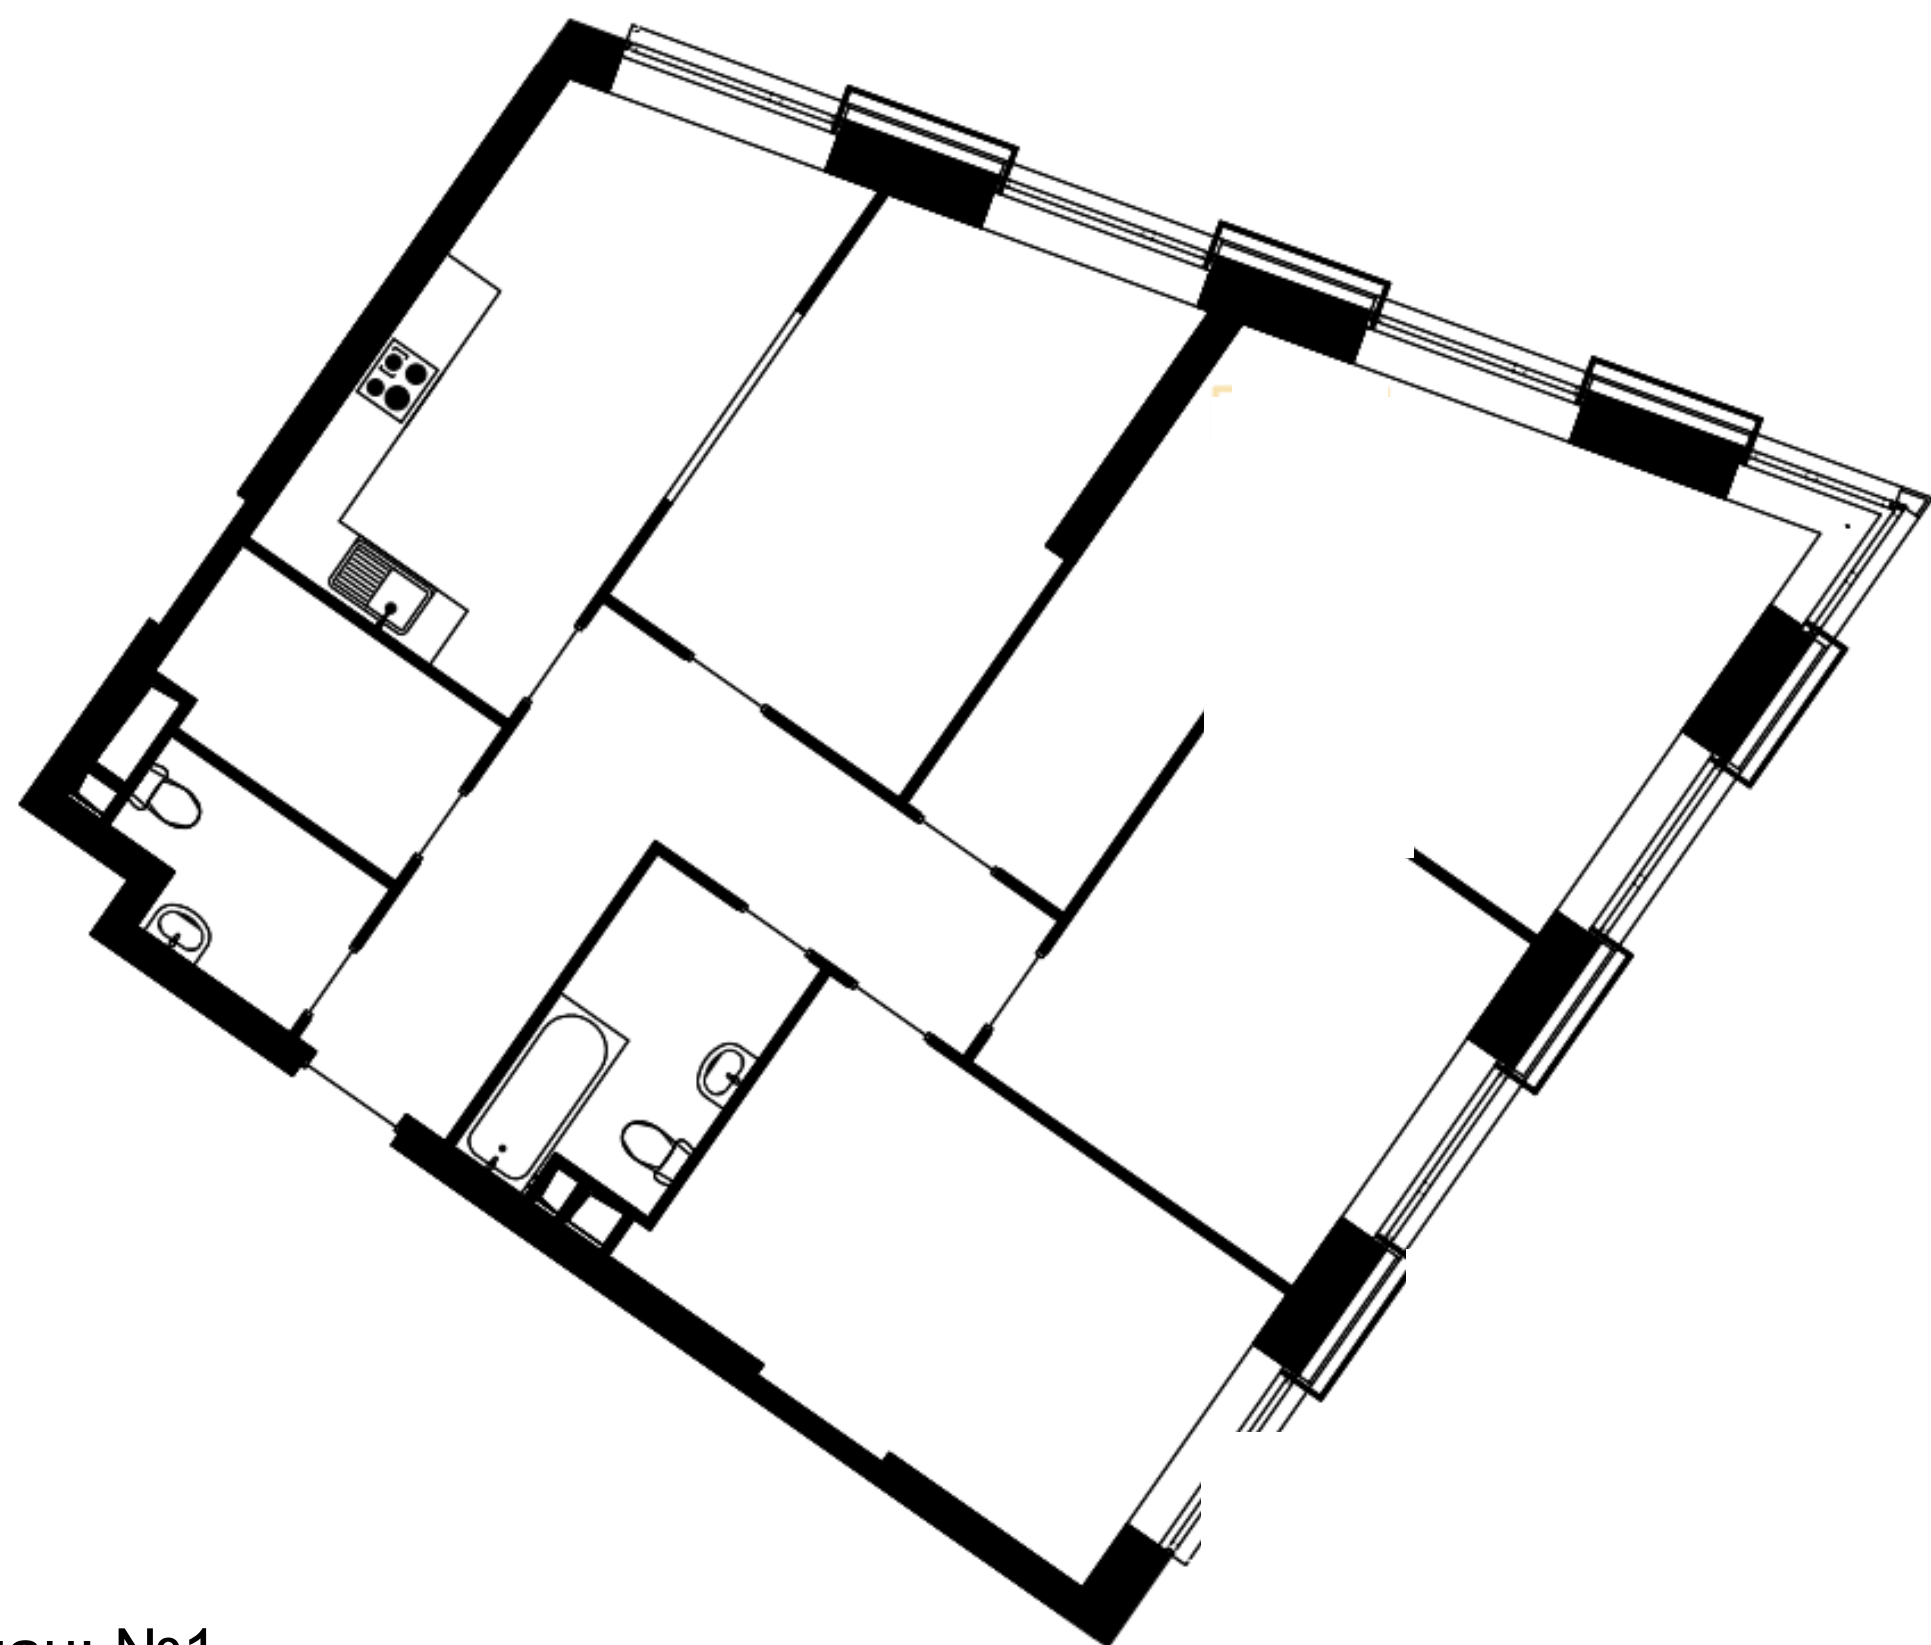

ПЛАН И ЗАМЕР КВАРИРЫ

План: №1

Гостиная комната

WHITE BOX

ПРЕДЧИСТОВАЯ ОТДЕЛКА

Спальная комната

WHITE BOX

White Box - это почти готовая квартира с дизайнерской планировкой, позволяющая в кратчайшие сроки выполнить финишные работы.

ВАННАЯ КОМНАТА

ОТДЕЛКИ WHITE BOX*

Объект передается со следующими выполненными отделочными работами:

устройство внутренних перегородок

- Кнауф/ПГП – полнотелая плита - 667x500x100 мм, ПГП - влагостойкая плита - 667x500x100 мм;
- В ванных комнатах все трубы, кабели будут скрыты за гипсокартонными стенами. Устройство облицовки из ГКЛ Кнауф в 2 слоя по металлокаркасу с проклеиванием швов армирующей лентой.